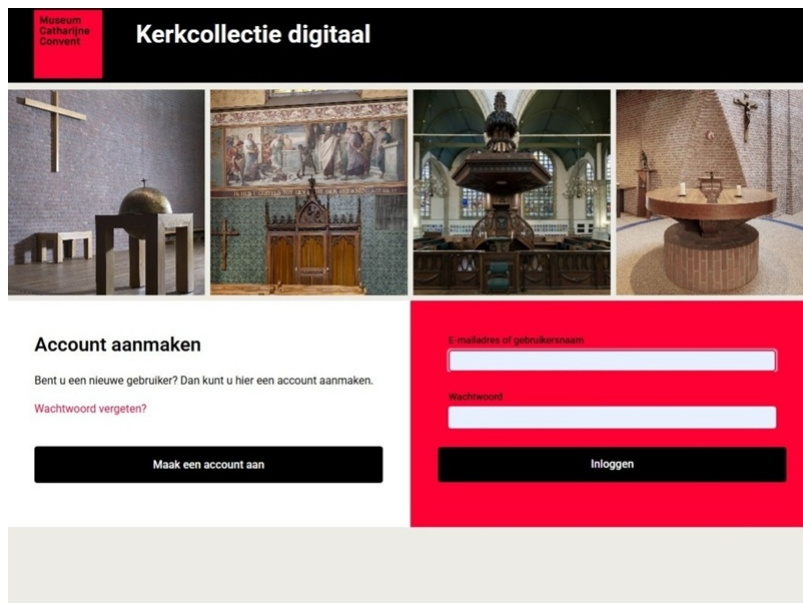

Nieuwe Kerkcollectie Digitaal is online

Het platform Kerkcollectie Digitaal, waarin alle religieuze kunst van de parochies in ons bisdom is opgenomen, is vernieuwd. De afgelopen weken zijn alle gegevens van het oude Kerkcollectie Digitaal overgezet naar het nieuwe Kerkcollectie Digitaal.

Dit overzetten heeft iets langer geduurd dan de bedoeling was, maar sinds deze week is het platform online. Dit betekent ook dat iedereen die gebruik maakt van Kerkcollectie Digitaal sinds deze week een nieuw account kan aanvragen. De accounts van het oude platform zijn helaas niet meer bruikbaar.

Om het iedereen zo makkelijk mogelijk te maken is op de website “Kerkcollectie digitaal een handleiding te vinden, waarin beschreven staat hoe een nieuw account aangemaakt kan worden en hoe het nieuwe Kerkcollectie Digitaal gebruikt kan worden. Ook is er een instructievideo te vinden.